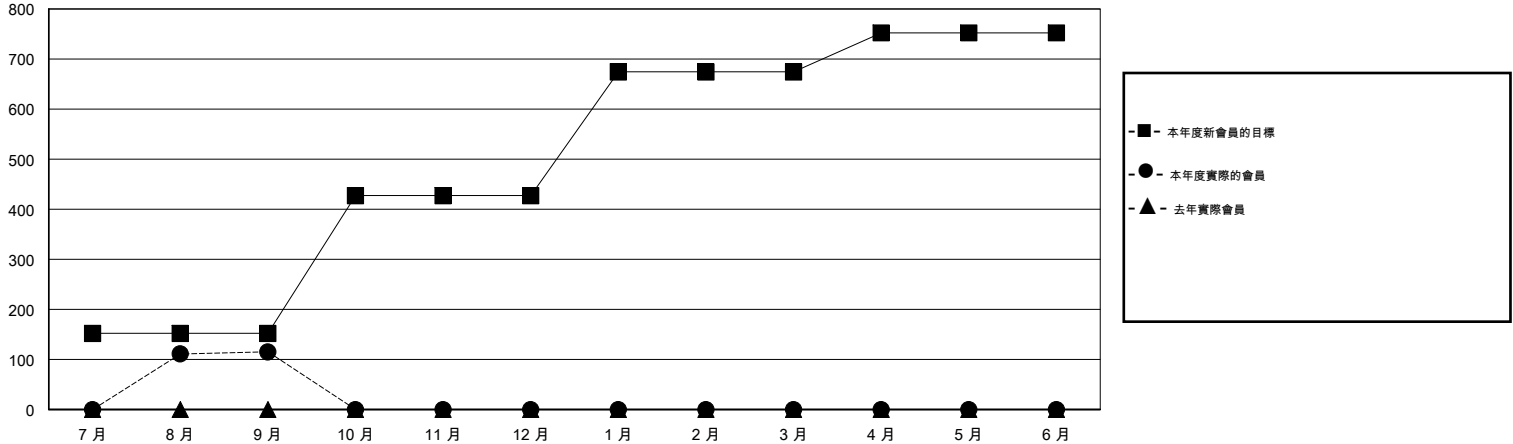

目標和實際會員累積

已取消的分會: 0	25 CLUBS OF 40 增添1位或以上的新會員	性別分佈
放棄的會員	點擊這裡取得健康評估資料	男 798 (61.24%)
過世 0		女 505 (38.76%)
分會已取消 0	家庭單位會員 27	
其他 14	戶長 13	
總計 14	非戶長 14