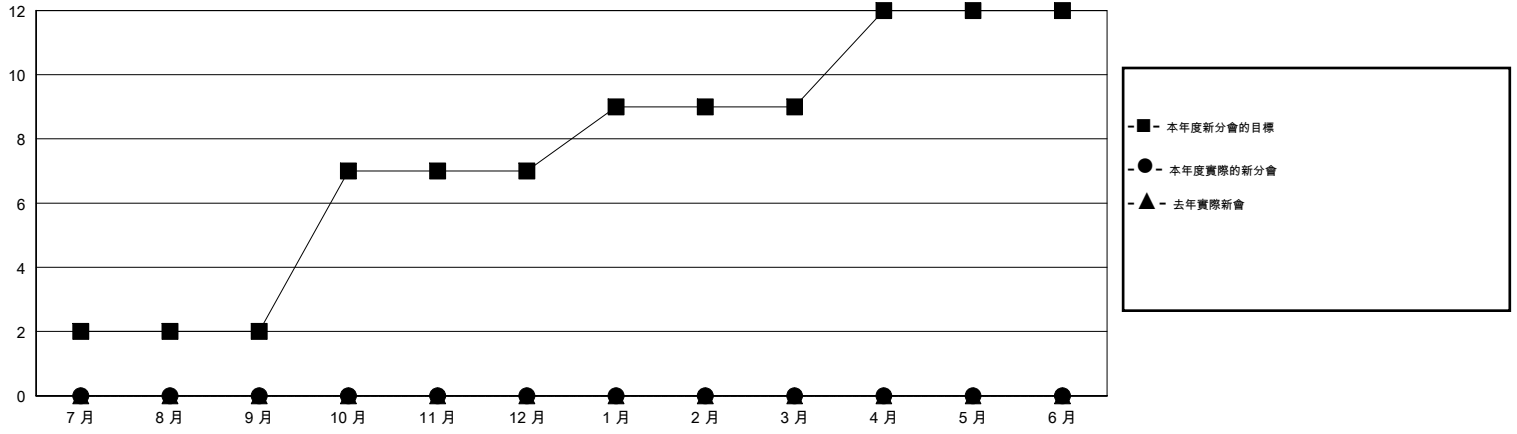

MONTHLY MEMBERSHIP PROGRESS REPORT

District 391

Results as of: 9/30/2016

GMT: OPEN

地點 CHINA

GMT憲章區 5

分會				
成果 2016-2017				
季	新分會目標	新會	會員流失的分會	淨增/減
7月/8月/9月	2	0	0	0
10月/11月/12月	5	0	0	0
1月/2月/3月	2	0	0	0
4月/5月/6月	3	0	0	0

位會員@每位須繳				
成果 2016-2017				
季	新會員目標	增加的授證/新會員	退會人數	淨增/減
7月/8月/9月	152	130	15	115
10月/11月/12月	275	0	0	0
1月/2月/3月	247	0	0	0
4月/5月/6月	78	0	0	0

目標與實際新會累積